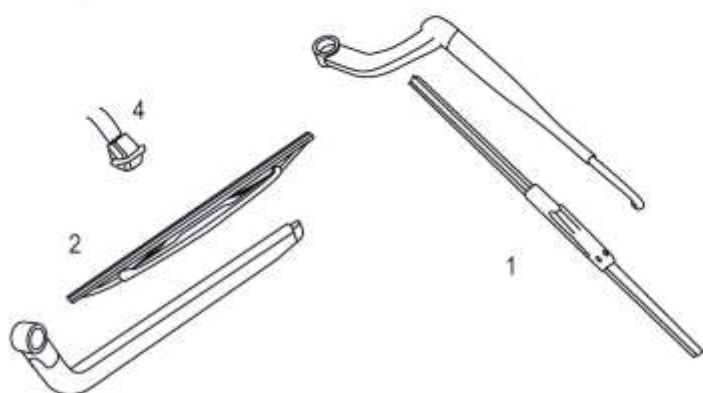

ÉLECTRICITÉ