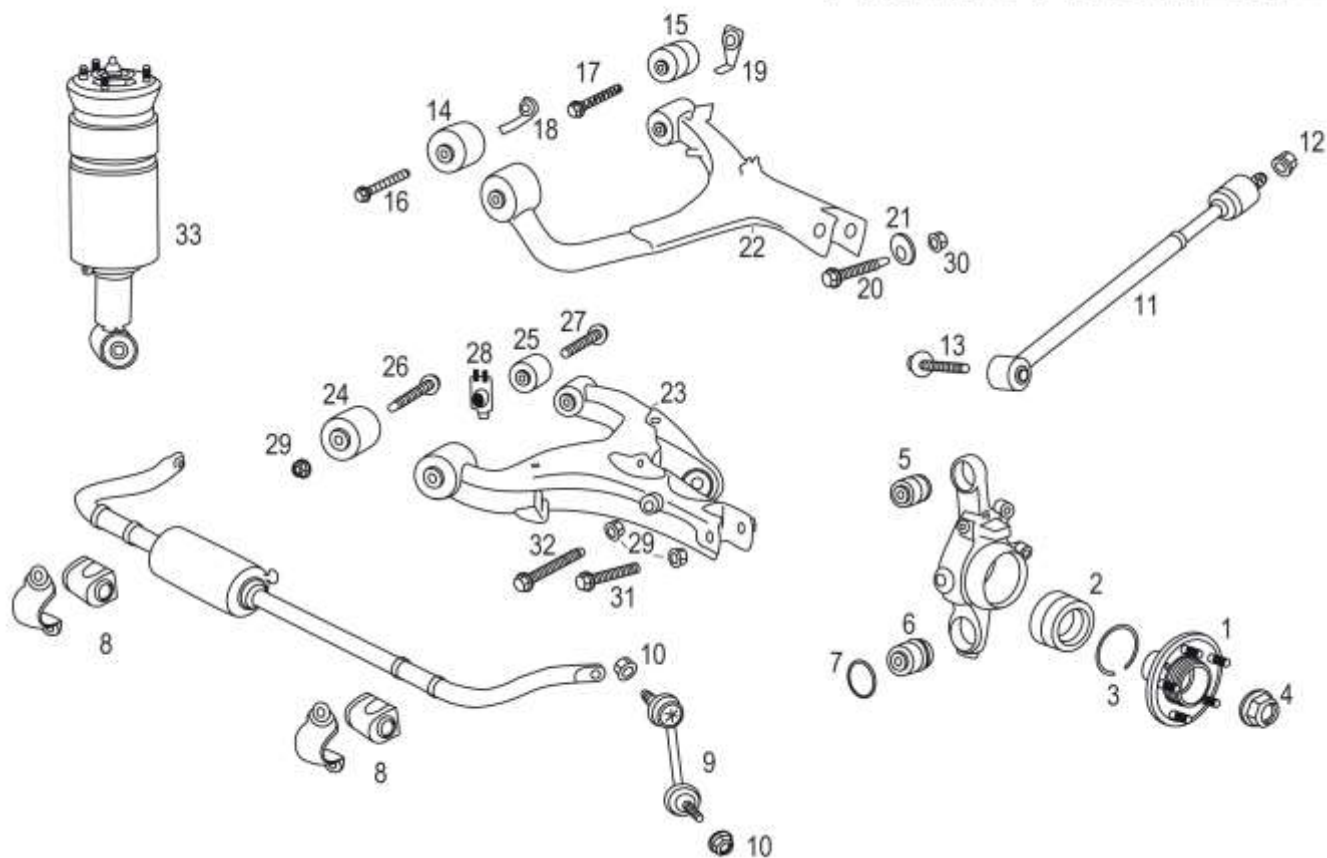

N°	DESCRIPTION
12	POMPE DE DIRECTION
13	ALTERNATEUR (neuf)
14	COURROIE ET GALET distri
16	GALET x2
17	KIT (avant 9A509803 avant 2009)
17A	KIT COURROIE ARRIÈRE
18	DEMARREUR (avant 8A489503)
18A	DEMARREUR (2008 et plus)
19	TURBO (neuf)
20	KIT EMBRAYAGE V6
21	BUTÉE / RECEPTEUR
22	EMETTEUR d'embrayage

TRAIN AVANT

N°	DESCRIPTION
1	MOYEU AVANT OME
2	ECROU
3	SILENT BLOC
4	BIELETTE
5	ECROU
6	ROTULE
8	SILENT BLOC
9	VIS
10	ECROU
11	BRAS SUPÉRIEUR GAUCHE
11A	BRAS SUPÉRIEUR DROIT
12	SILENT BLOC
13	SILENT BLOC
14	VIS

N°	DESCRIPTION
15	RONDELLE Spéciale
16	ECROU
17	VIS D'AMORTISSEUR
18	ROTULE
19	BRAS INFÉRIEUR DROIT
19A	BRAS INFÉRIEUR GAUCHE
20	SOUFLET
21	TIGE Ø 16cm
22	TIGE Ø 20cm
23	ROTULE (ECROU DE 12mm)
23A	ROTULE (ECROU DE 14mm)
24	ECROU DE 12mm
24A	ECROU DE 14mm
25	AMORTISSEUR AV. COMPLET

TRAIN ARRIÈRE

N°	DESCRIPTION	
1	MOYEUX COMPLET	
2	ROULEMENT SEUL	
3	CLIP	
4	ECROU	
5	SILENT BLOC	
6	SILENT BLOC	
7	CLIPS	
8	SILENT BLOC	
9	BIELETTE	
10	ECROU	
11	TIRANT AVANT	
12	ECROU	
13	VIS	
14	SILENT BLOC	
15	SILENT BLOC	
16	VIS	
17	VIS	