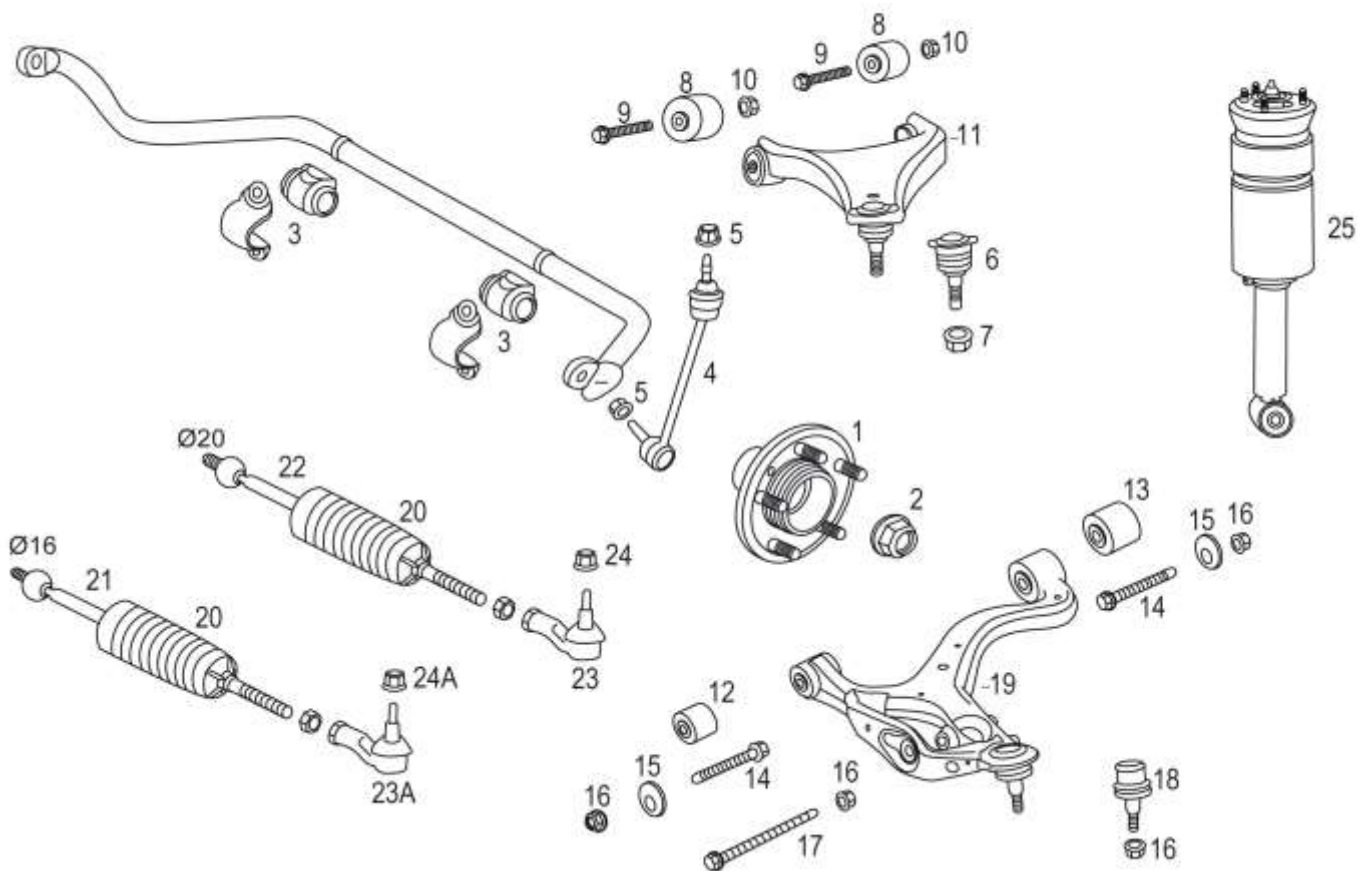

TRAIN AVANT

N°	DESCRIPTION
1	MOYEU AVANT OME
2	ECROU
3	SILENT BLOC
4	BIELETTE
5	ECROU
6	ROTULE
8	SILENT BLOC
9	VIS
10	ECROU
11	BRAS SUPÉRIEUR GAUCHE
11A	BRAS SUPÉRIEUR DROIT
12	SILENT BLOC
13	SILENT BLOC
14	VIS

N°	DESCRIPTION
15	RONDELLE Spéciale
16	ECROU
17	VIS D'AMORTISSEUR
18	ROTULE
19	BRAS INFÉRIEUR DROIT
19A	BRAS INFÉRIEUR GAUCHE
20	SOUFLET
21	TIGE Ø 16cm
22	TIGE Ø 20cm
23	ROTULE (ECROU DE 12mm)
23A	ROTULE (ECROU DE 14mm)
24	ECROU DE 12mm
24A	ECROU DE 14mm
25	AMORTISSEUR AV. COMPLET