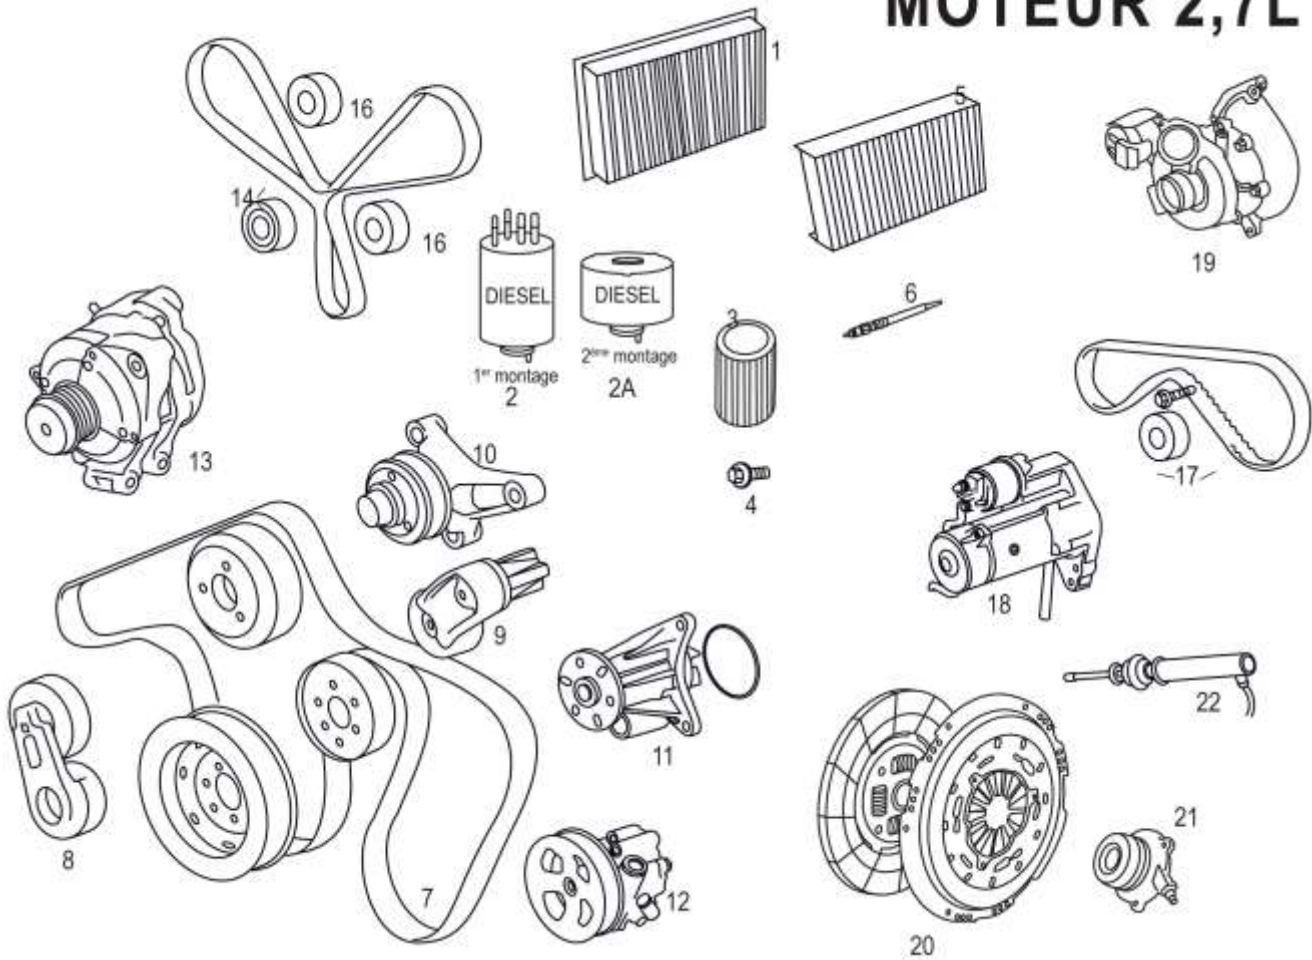

MOTEUR 2,7L

N°	DESCRIPTION
1	FILTRE À AIR
2	FILTRE À GAZOIL < 2007
2A	FILTRE À GAZOIL 2007 et +
3	FILTRE à HUILE
4	VIS ET JOINT DE VIDANGE
5	FILTRE à POLLEN
6	BOUGIE DE PRéCHAUFFAGE
7	COURROIE ACCESSOIRE
8	TENDEUR AUTOMATIQUE
9	TENDEUR À ROULEAU
10	PORTE POULIE FIXE
11	POMPE À EAU

N°	DESCRIPTION
12	POMPE DE DIRECTION
13	ALTERNATEUR (neuf)
14	COURROIE ET GALET distri
16	GALET x2
17	KIT (avant 9A509803 avant 2009)
17A	KIT COURROIE ARRIÈRE
18	DEMARREUR (avant 8A489503)
18A	DEMARREUR (2008 et plus)
19	TURBO (neuf)
20	KIT EMBRAYAGE V6
21	BUTÉE / RECEPTEUR
22	EMETTEUR d'embrayage

N°	DESCRIPTION
15	RONDELLE Spéciale
16	ECROU
17	VIS D'AMORTISSEUR
18	ROTULE
19	BRAS INFÉRIEUR DROIT
19A	BRAS INFÉRIEUR GAUCHE
20	SOUFLET
21	TIGE Ø 16cm
22	TIGE Ø 20cm
23	ROTULE (ECROU DE 12mm)
23A	ROTULE (ECROU DE 14mm)
24	ECROU DE 12mm
24A	ECROU DE 14mm
25	AMORTISSEUR AV. COMPLET

TRAIN ARRIÈRE

N°	DESCRIPTION	
1	MOYEUX COMPLET	
2	ROULEMENT SEUL	
3	CLIP	
4	ECROU	
5	SILENT BLOC	
6	SILENT BLOC	
7	CLIPS	
8	SILENT BLOC	
9	BIELETTE	
10	ECROU	
11	TIRANT AVANT	
12	ECROU	
13	VIS	
14	SILENT BLOC	
15	SILENT BLOC	
16	VIS	
17	VIS	