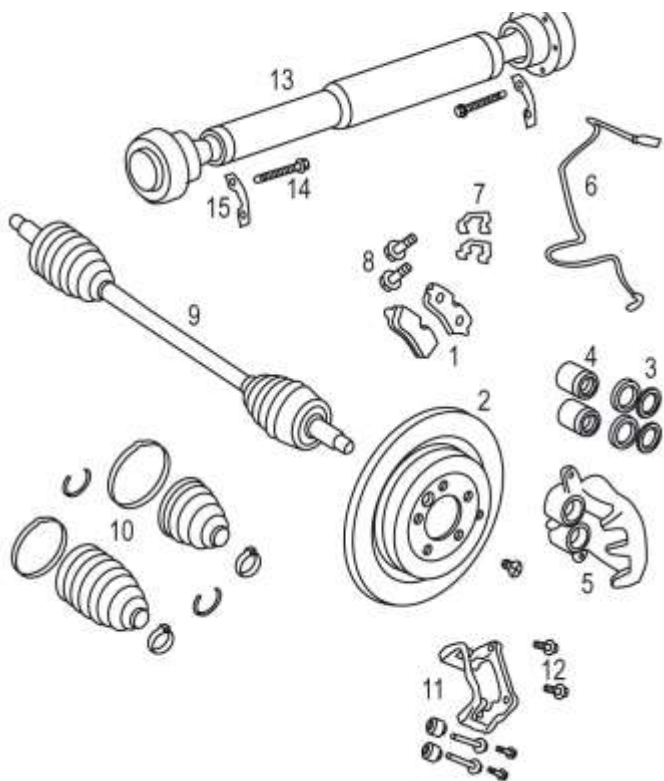

2A	DISQUE adaptable	
3	KIT COUPELLE	
4	PISTON	
5	ETRIER av droit	
5A	ETRIER av gauche	
6	CABLE → 6A414975	
6A	CABLE 6A414976→	
7	CLIP	
8	VIS	
9	CARDAN AV D BV Auto	
9A	CARDAN AV G BV Auto	
9B	CARDAN AV D BV Manuelle	
9C	CARDAN AV G BV Manuelle	
10	SOUFLET BV AUTO	
10A	SOUFLET BV MANUELLE	
11	CHARIOT	
12	VIS	
13	TRANSMISSION AV	
14	VIS	
15	PLAQUE	

N°	DESCRIPTION	
16	PLAQUETTE (le jeu complet)	
17	DISQUE	
18	KIT COUPELLE	
19	PISTON	
20	ÉTRIER AR DROIT	
20A	ÉTRIER AR GAUCHE	
21	CABLE USURE PLAQUETTE	
22	CLIP	
23	MACHOIRE FREIN À MAIN (la paire)	
24	KIT AXES	
25	REGLEUR	
26	BIELETTE	
27	KIT RESSORT	
28	PALIER CENTRAL	
29	TRANSMISSION ARR COMPLETE	
30	CARDAN AR D sans blocage	
30A	CARDAN AR G sans blocage	
30B	CARDAN AR D avec blocage	
30C	CARDAN AR G avec blocage	
31	KIT SOUFLET sans blocage	
31A	KIT SOUFLET avec blocage	

ARRIÈRE DIESEL