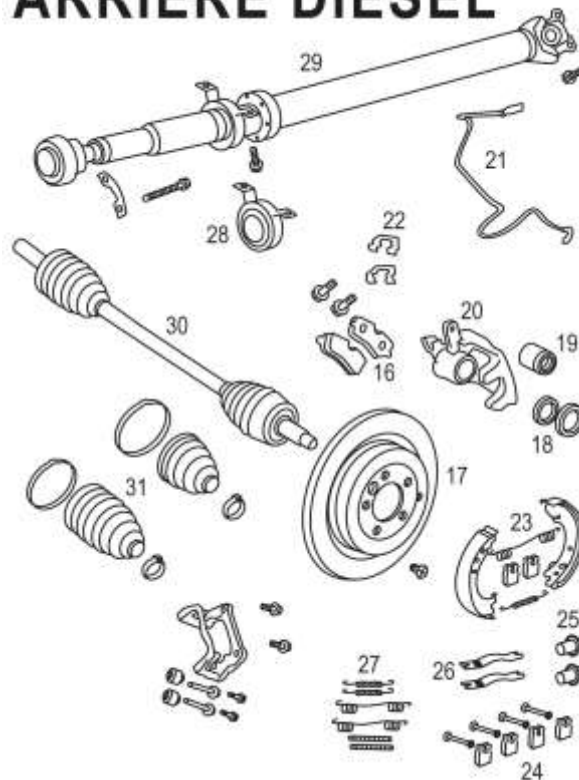

ARRIÈRE DIESEL