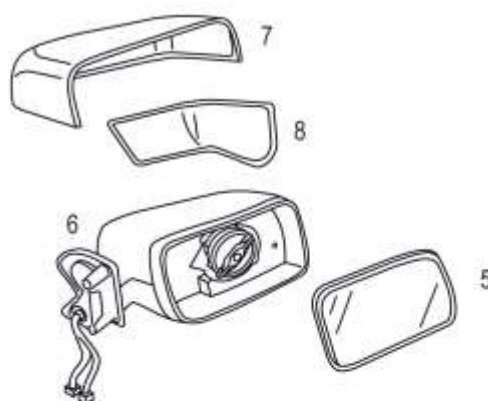

ÉLECTRICITÉ